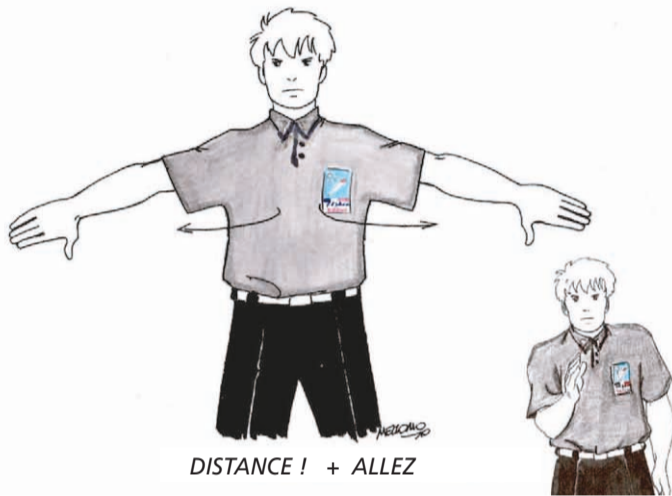

Les premiers pas en ARBITRAGE de SAVATE BOXE FRANÇAISE

La Gestuelle des ARBITRES et des JUGES

En Garde / STOP

COUP INTERDIT

COUP DANS LA COQUILLE

TRAJECTOIRE VERTICALE

PRESSION ABUSIVE

DISTANCE ! + ALLEZ

COMPORTEMENT ANTI-SPORTIF
NON RESPECT
DES COMMANDEMENTS DE L'ARBITRE

COUP TROP PUISSANT

PRÉDOMINANCE DES
ENCHAÎNEMENTS DE POINGS

ACCROCHAGES

COUP DANS LA POITRINE

FRAPPE
TIBIALE

PARADE INTERDITE

BOXE TÊTE EN AVANT