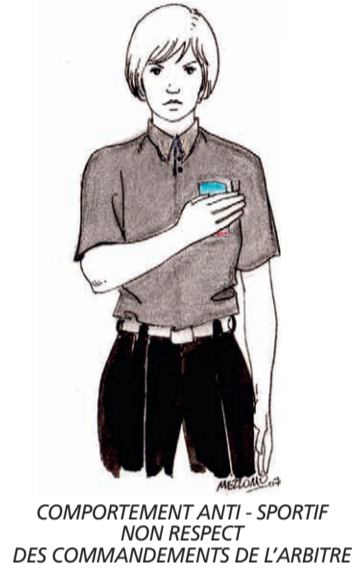

Les premiers pas en ARBITRAGE de SAVATE BOXE FRANÇAISE

La Gestuelle des ARBITRES et des JUGES

En Garde / STOP

COUP INTERDIT

COUP DANS LA COQUILLE

TRAJECTOIRE VERTICALE

PRESSION ABUSIVE

DISTANCE ! + ALLEZ

COMPORTEMENT ANTI-SPORTIF
NON RESPECT
DES COMMANDEMENTS DE L'ARBITRE

COUP TROP PUISSANT

PRÉDOMINANCE DES
ENCHAÎNEMENTS DE POINGS

ACCROCHAGES

COUP DANS LA POITRINE

FRAPPE
TIBIALE

PARADE INTERDITE

BOXE TÊTE EN AVANT