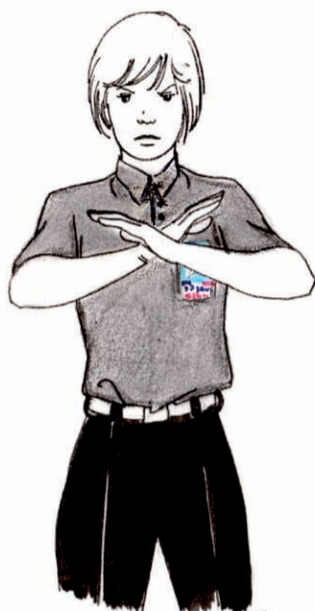

Les premiers pas en ARBITRAGE de SAVATE BOXE FRANÇAISE

La Gestuelle des ARBITRES et des JUGES

En Garde / STOP

COUP INTERDIT

COUP DANS LA COQUILLE

TRAJECTOIRE VERTICALE

PRESSION ABUSIVE

DISTANCE ! + ALLEZ

COMPORTEMENT ANTI-SPORTIF
NON RESPECT
DES COMMANDEMENTS DE L'ARBITRE

COUP TROP PUISSANT

PRÉDOMINANCE DES
ENCHAÎNEMENTS DE POINGS

ACCROCHAGES

COUP DANS LA POITRINE

FRAPPE
TIBIALE

PARADE INTERDITE

BOXE TÊTE EN AVANT