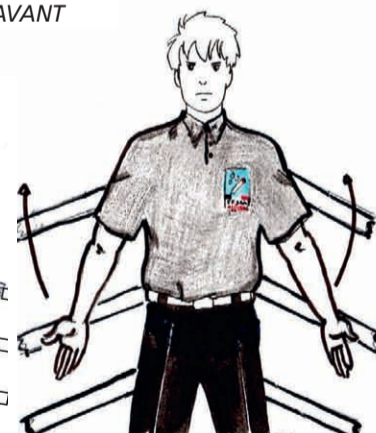

Les premiers pas en ARBITRAGE de SAVATE BOXE FRANÇAISE

La Gestuelle des ARBITRES et des JUGES

En Garde / STOP

COUP INTERDIT

COUP DANS LA COQUILLE

TRAJECTOIRE VERTICALE

PRESSION ABUSIVE

DISTANCE ! + ALLEZ

COMPORTEMENT ANTI-SPORTIF
NON RESPECT
DES COMMANDEMENTS DE L'ARBITRE

COUP TROP PUISSANT

PRÉDOMINANCE DES
ENCHAÎNEMENTS DE POINGS

ACCROCHAGES

COUP DANS LA POITRINE

FRAPPE
TIBIALE

PARADE INTERDITE

BOXE TÊTE EN AVANT

Juges !! PROCÉDURE DE DEMANDE D'AVERTISSEMENT

DEMANDE DU 1er
AVERTISSEMENT

POUR CE TIREUR

DEMANDE D'AVERTISSEMENT
AUX DEUX TIREURS

JUGES ENSEMBLE

AVERTISSEMENT
NON PRONONCÉ

AVERTISSEMENT
PRONONCÉ

D'ACCORD

PAS D'ACCORD

TIREUR HC SUR COUP INTERDIT
NON VU PAR L'ARBITRE